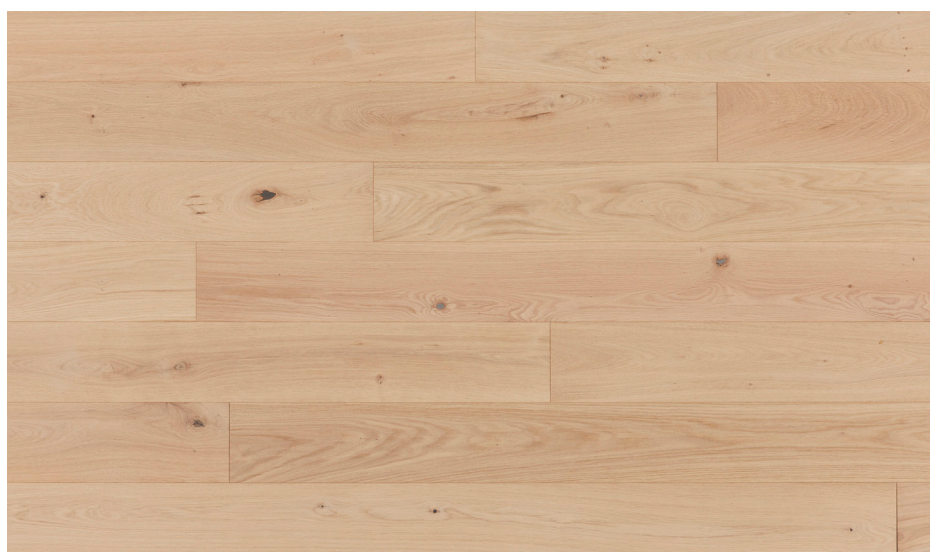

Voor informatie over schoonmaak en onderhoud: www.lamett.eu

Rustiek AB

NL

Omschrijving houtselectie

Oppervlak	Licht geborsteld
Selectie	Rustiek
Kleurvariatie	Medium
Levende knopen	Onbeperkt toegelaten, $\varnothing < 30\text{mm}$
Dode knopen	≤ 3 per plank; $\varnothing < 20\text{ mm}$
Schors	≤ 3 per plank; $< 3\text{mm}$ breed, $< 10\text{mm}$ lang
Spint	$< 20\%$ van de breedte
Eindbarst	Gedeeltelijk opgevuld; $< 3\text{mm}$ breed, $< 100\text{mm}$ lang
Oppervlaktebarst	Beperkt toegelaten; $< 5\text{mm}$ breed, gedeeltelijk opgevuld
Insectgat	Beperkt toegelaten; $< 2\text{mm}$ breed; 8/400, gedeeltelijk opgevuld
Verval	Niet toegelaten
Blauw/gele vlekken	Niet toegelaten
Levend hart	Niet toegelaten
Machinesporen	Niet toegelaten

Deze foto is een indicatie van de selectie zoals beschreven

Houtbeschrijving — 2 criteria

Knopen

Schaal van (een strak) parket zonder knopen tot planken met meer en grotere knopen

Kleurvariatie

Van weinig kleurvariatie/spint tot een grotere kleurvariatie/spint