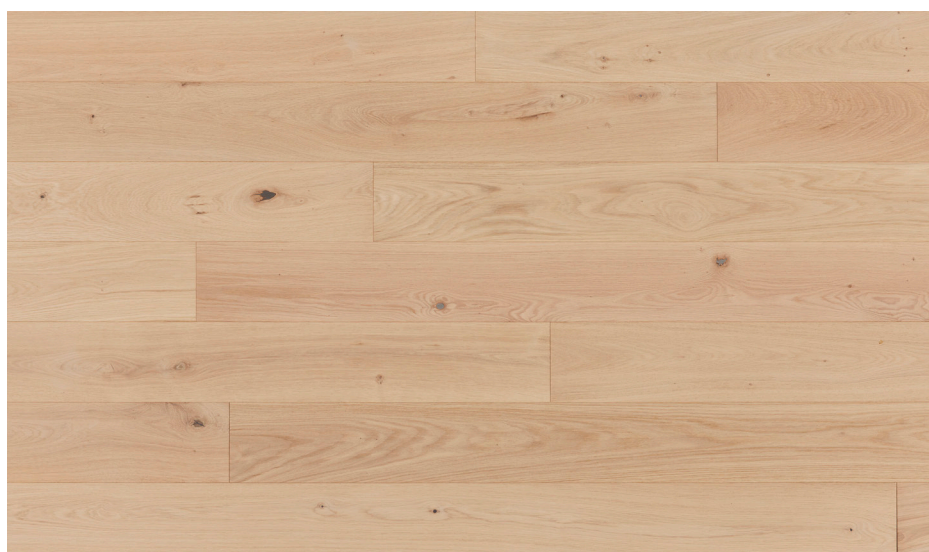

Voor informatie over schoonmaak en onderhoud: www.lamett.eu

Rustiek AB

NL

Omschrijving houtselectie

Oppervlak	Licht geborsteld
Selectie	Rustiek
Kleurvariatie	Medium
Levende knopen	Onbeperkt toegelaten, $\varnothing < 30\text{mm}$
Dode knopen	≤ 3 per plank; $\varnothing < 20\text{ mm}$
Schors	≤ 3 per plank; $< 3\text{mm}$ breed, $< 10\text{mm}$ lang
Spint	$< 20\%$ van de breedte
Eindbarst	Gedeeltelijk opgevuld; $< 3\text{mm}$ breed, $< 100\text{mm}$ lang
Oppervlaktebarst	Beperkt toegelaten; $< 5\text{mm}$ breed, gedeeltelijk opgevuld
Insectgat	Beperkt toegelaten; $< 2\text{mm}$ breed; 8/400, gedeeltelijk opgevuld
Verval	Niet toegelaten
Blauw/gele vlekken	Niet toegelaten
Levend hart	Niet toegelaten
Machinesporen	Niet toegelaten

Deze foto is een indicatie van de selectie zoals beschreven

Houtbeschrijving — 2 criteria

Knopen

Schaal van (een strak) parket zonder knopen tot planken met meer en grotere knopen

Kleurvariatie

Van weinig kleurvariatie/spint tot een grotere kleurvariatie/spint